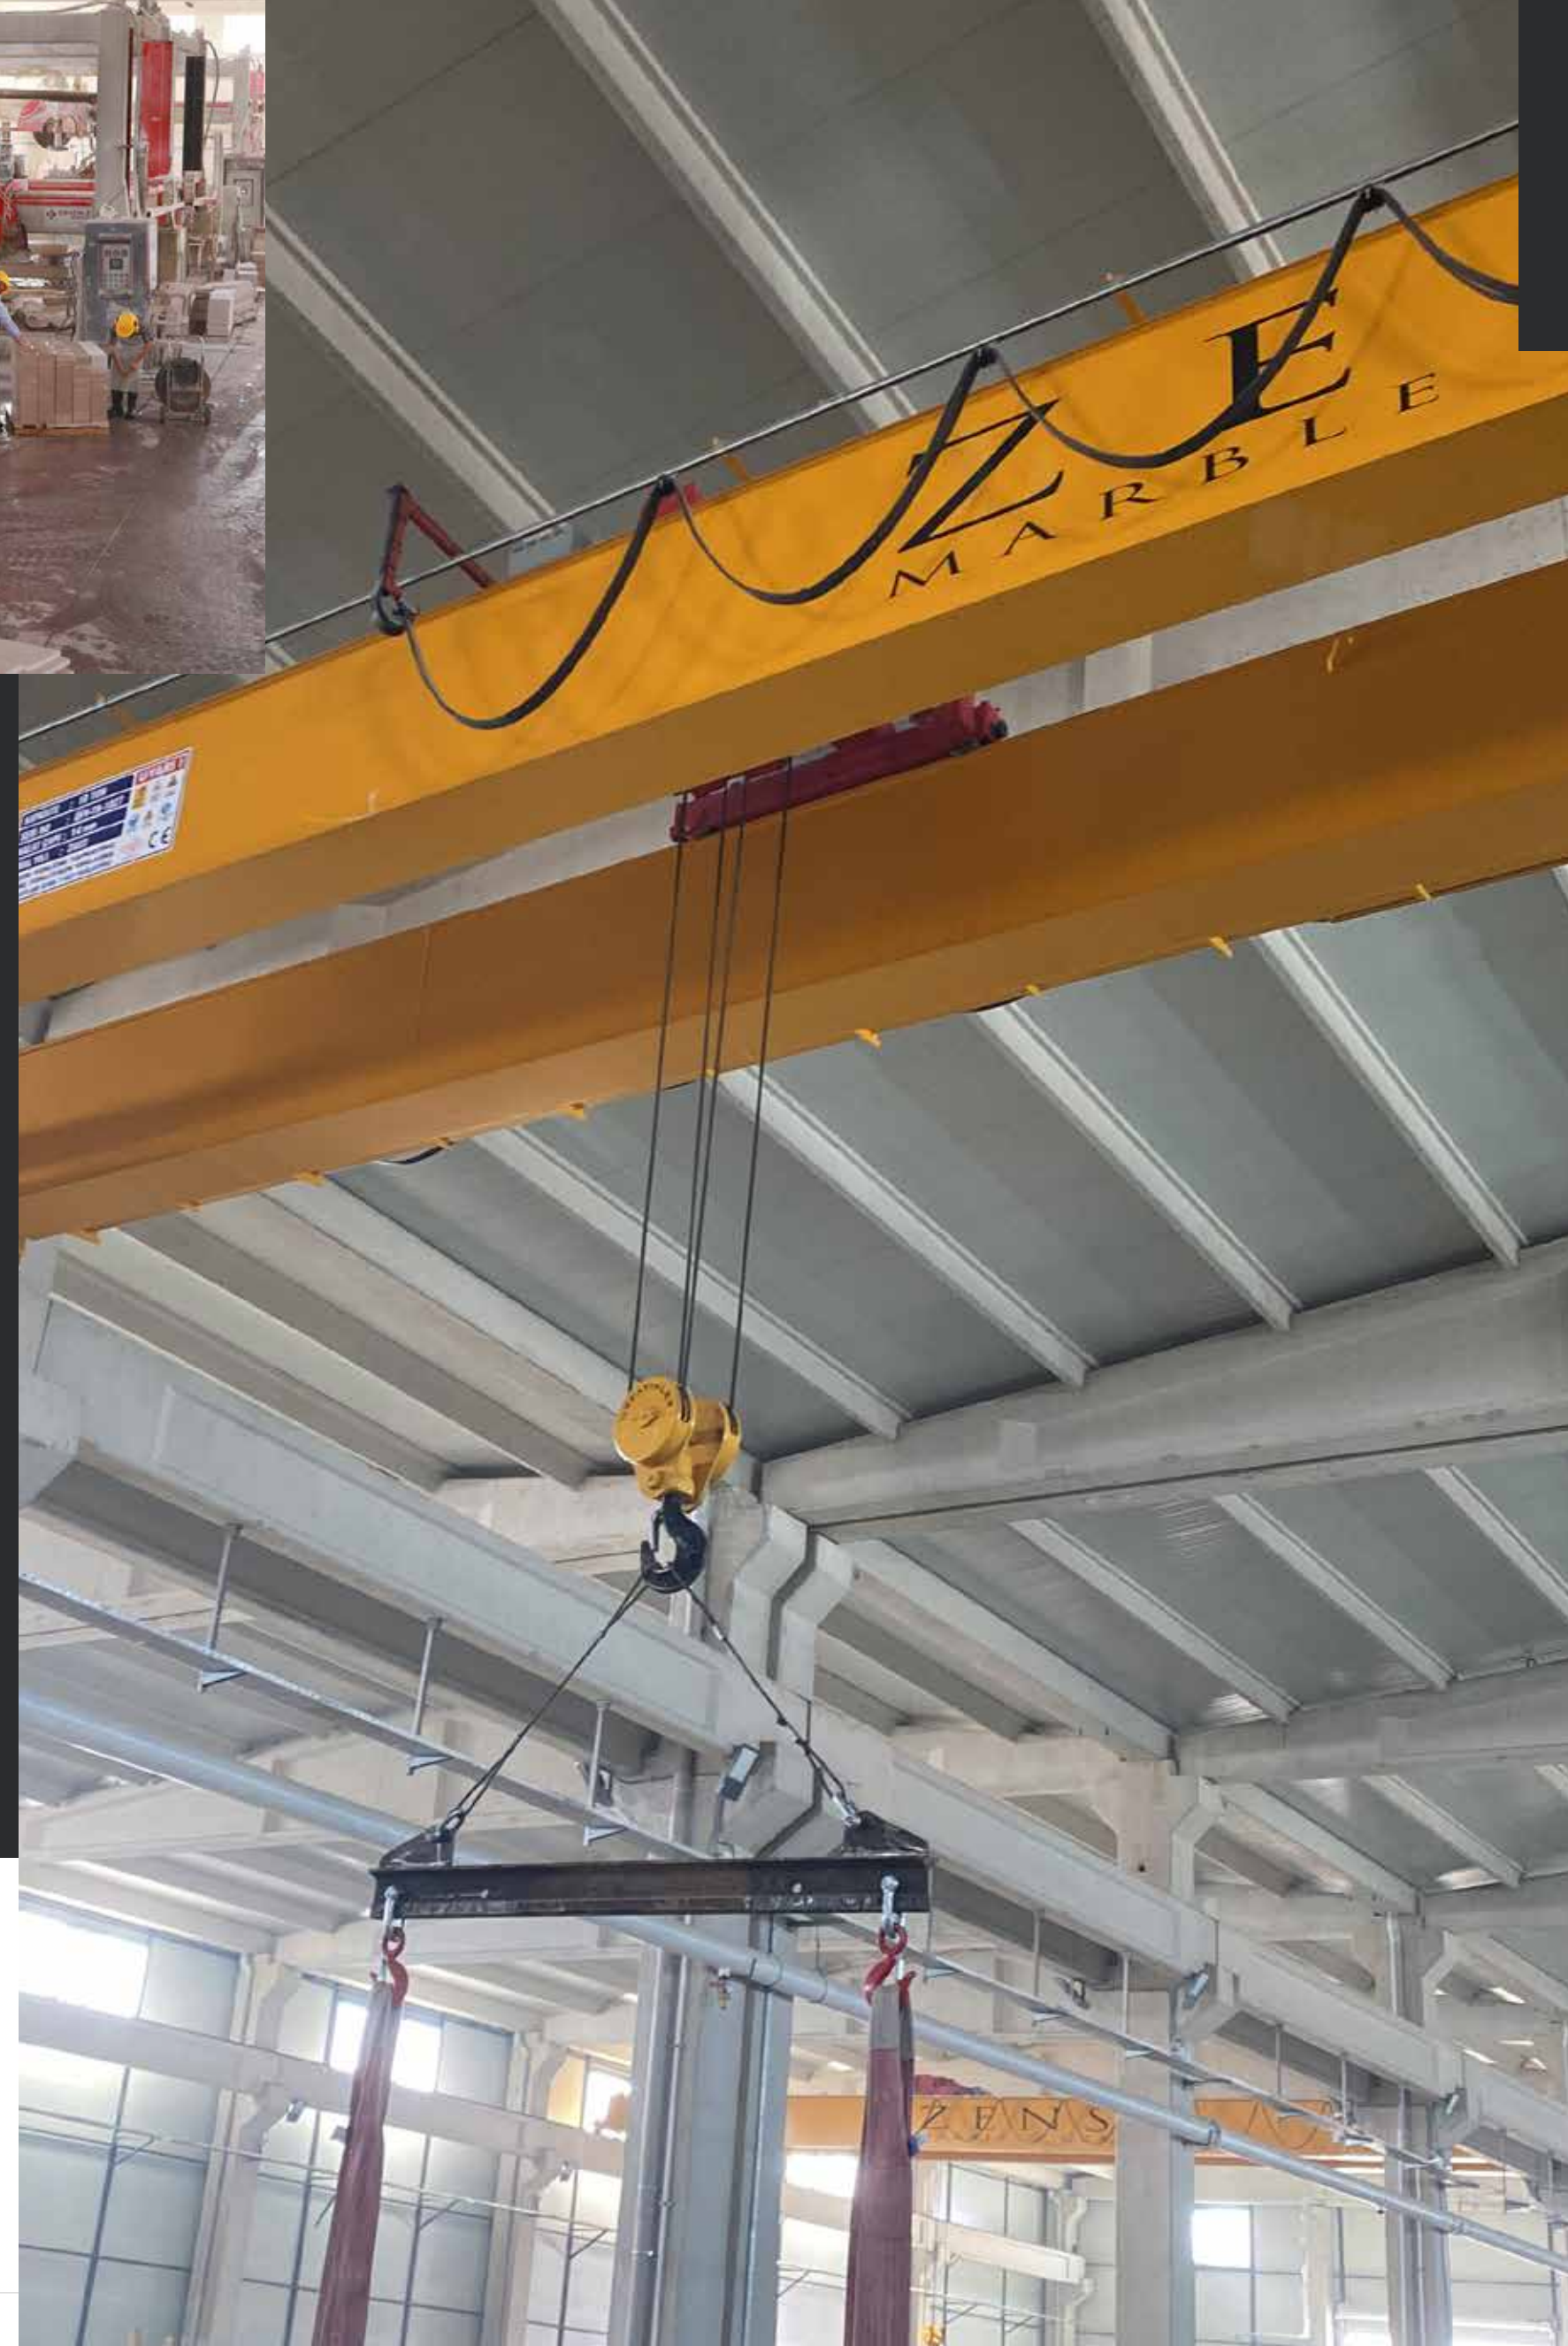

Dünya Çapında Kaliteli Üretim

Sürekli kendini yenileyen ve büyümeye devam eden Zensa Granit Mermer en son teknoloji makineleri ve deneyimli 150'den fazla personeli ile siz değerli müşterilerine hizmet vermeye devam etmektedir.