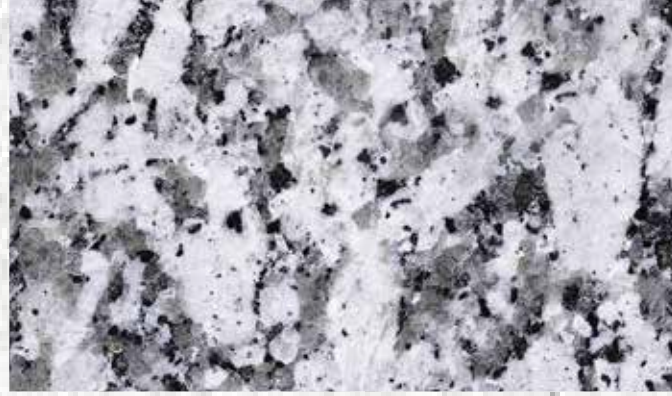

CREMA PERLA

**CREMA
CREMA
CREMA
CREMA**

ASH BLACK

**ASH
BLACK**

ÜRÜNLER

BIANCO NUBLADO

BIANCO PERLA

CORAL BLACK

EMERALD BLUE

EMERALD PEARL

ROSA MINHO

ROSA BETA

PLATINIUM WHITE

G20 HİNT SİYAH

MEDIUM BLACK

NEW IMPERIAL RED